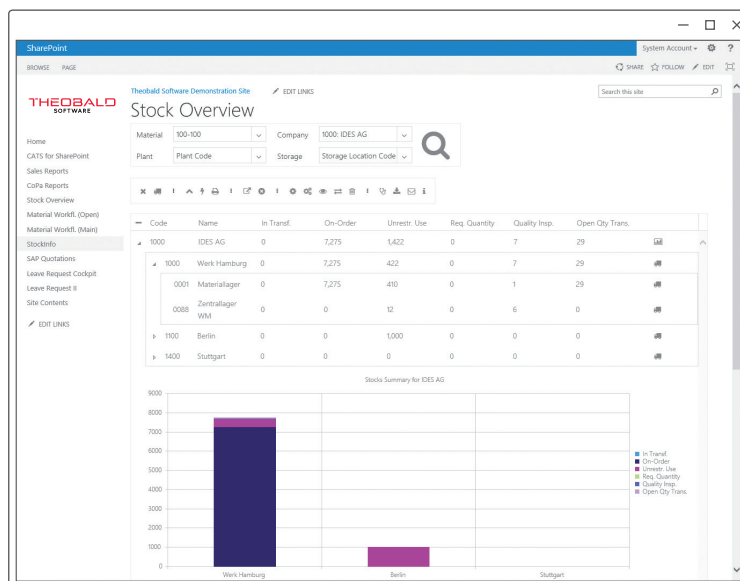

ERPConnect Services

Nahtlose Integration von SAP und SharePoint

THEOBALD
SOFTWARE

ERPConnect Services

Sie haben anspruchsvolle Geschäftsprozesse in SAP implementiert und möchten diese auch in SharePoint verfügbar machen? Zudem sind Sie es leid, Ihre Workflows in SAP nicht frei gestalten zu können? Darüber hinaus fordern auch immer mehr Benutzer ohne SAP-Kenntnisse einen Blick auf relevante SAP-Daten ein? Dann sind Sie genau richtig bei uns!

Unser Produkt ERPConnect Services bietet Ihnen eine schlanke und einfache Lösung an, um schreibend und lesend auf Ihr SAP ERP System zugreifen zu können. Dabei wird Ihnen die direkte Integration mit unterschiedlichen Workflow-Lösungen und die Umsetzung unzähliger Integrationsszenarien ermöglicht.